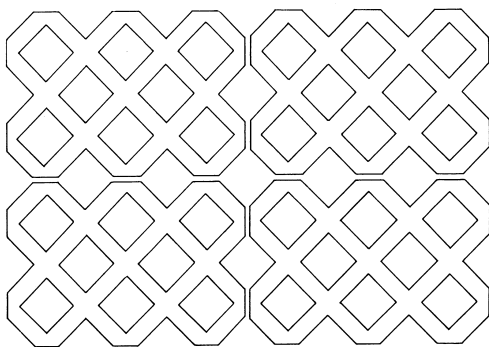

Abmessung ca. 131 x 99 cm, 30 Steine pro
Lage, Steinstärken 8 und 10 cm, mit Fase

Universal-Fischgrät

Abmessung ca. 125 x 93 cm, 40 Normal- und 8
Halbsteine pro Lage, Steinstärken 8 und 10 cm, mit und
ohne Fase

H-Form

Abmessung ca. 131 x 90 cm, 36 Steine pro Lage,
Steinstärken 8 und 10 cm, mit und ohne Fase

Rasengitter

Abmessung ca. 120 x 80 cm, 4 Steine pro Lage,
Steinstärke 10 cm, mit Minifase

Rechteck-Fischgrät

Park Öko
Abmessung ca. 120 x 80 cm, 24 ganze und 2 halbe Steine
pro Lage, Steinstärke 10 cm, mit Fase

Sechseck
Abmessung ca. 120 x 91 cm,
28 Steine pro Lage, Steinstärke 8 cm, mit Fase

Quadro Radial
Abmessung ca. 120 x 80 cm,
24 Steine pro Lage, Steinstärken 8 und 10 cm, mit Fase

**Darüber hinaus sind folgende Produkte auch als
Verlegeeinheit im Halbsteinversatz lieferbar:**
Rechteck Flüstersystem: 10 - 20 cm und 20 - 20 cm
Aqua Viva: 20 - 20 cm