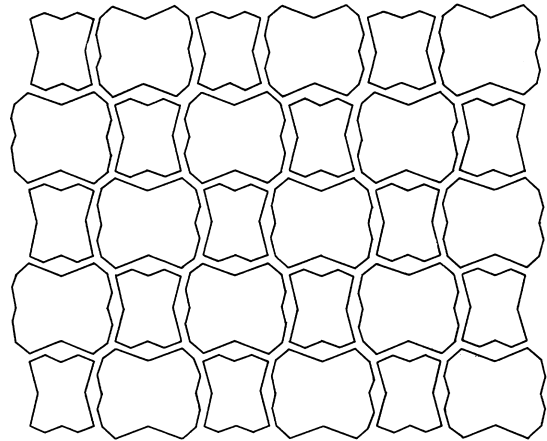

Maschinelle Verlegung, die preiswerte Alternative für große Flächen...

SUPRA – das Radial-System

Abmessung ca. 131 x 99 cm, 30 Steine pro Lage,
Steinstärken 8, 10 und 12 cm, mit und ohne Fase

SUPRA-Öko, das Radial-System Öko

Abmessung ca. 131 x 99 cm, 30 Steine pro
Lage, Steinstärken 8 und 10 cm, mit Fase

Universal-Fischgrät

Abmessung ca. 125 x 93 cm, 40 Normal- und 8
Halbsteine pro Lage, Steinstärken 8 und 10 cm, mit und
ohne Fase

H-Form

Abmessung ca. 131 x 90 cm, 36 Steine pro Lage,
Steinstärken 8 und 10 cm, mit und ohne Fase

Rasengitter

Abmessung ca. 120 x 80 cm, 4 Steine pro Lage,
Steinstärke 10 cm, mit Minifase

Rechteck-Fischgrät

Park Öko
Abmessung ca. 120 x 80 cm, 24 ganze und 2 halbe Steine
pro Lage, Steinstärke 10 cm, mit Fase

Sechseck
Abmessung ca. 120 x 91 cm,
28 Steine pro Lage, Steinstärke 8 cm, mit Fase

Quadro Radial
Abmessung ca. 120 x 80 cm,
24 Steine pro Lage, Steinstärken 8 und 10 cm, mit Fase