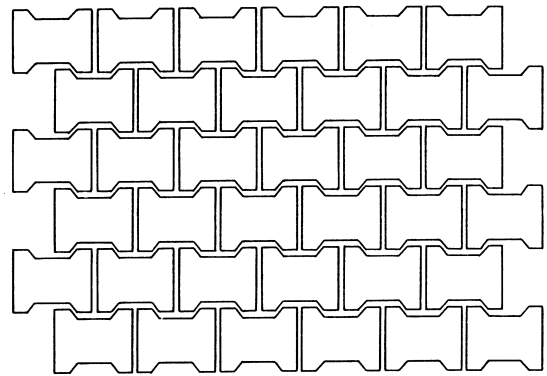

Maschinelle Verlegung, die preiswerte Alternative für große Flächen...

SUPRA – das Radial-System

Abmessung ca. 131 x 99 cm, 30 Steine pro Lage,
Steinstärken 8, 10 und 12 cm, mit und ohne Fase

SUPRA-Öko, das Radial-System Öko

Abmessung ca. 131 x 99 cm, 30 Steine pro
Lage, Steinstärken 8 und 10 cm, mit Fase

Universal-Fischgrät

Abmessung ca. 125 x 93 cm, 40 Normal- und 8
Halbsteine pro Lage, Steinstärken 8 und 10 cm, mit und
ohne Fase

H-Form

Abmessung ca. 131 x 90 cm, 36 Steine pro Lage,
Steinstärken 8 und 10 cm, mit und ohne Fase

Rasengitter

Abmessung ca. 120 x 80 cm, 4 Steine pro Lage,
Steinstärke 10 cm, mit Minifase

Rechteck-Fischgrät

Park Öko
Abmessung ca. 120 x 80 cm, 24 ganze und 2 halbe Steine
pro Lage, Steinstärke 10 cm, mit Fase

Sechseck
Abmessung ca. 120 x 91 cm,
28 Steine pro Lage, Steinstärke 8 cm, mit Fase

Quadro Radial
Abmessung ca. 120 x 80 cm,
24 Steine pro Lage, Steinstärken 8 und 10 cm, mit Fase