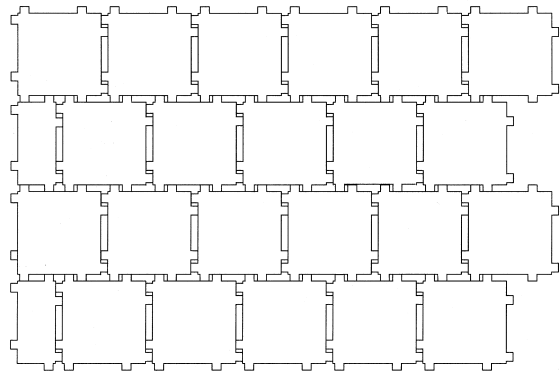

Abmessung ca. 131 x 99 cm, 30 Steine pro
Lage, Steinstärken 8 und 10 cm, mit Fase

Universal-Fischgrät

Abmessung ca. 125 x 93 cm, 40 Normal- und 8
Halbsteine pro Lage, Steinstärken 8 und 10 cm, mit und
ohne Fase

H-Form

Abmessung ca. 131 x 90 cm, 36 Steine pro Lage,
Steinstärken 8 und 10 cm, mit und ohne Fase

Rasengitter

Abmessung ca. 120 x 80 cm, 4 Steine pro Lage,
Steinstärke 10 cm, mit Minifase

Rechteck-Fischgrät

(10,5 x 21), Abmessung ca. 118 x 85 cm, 41 Normal-
und 6 Halbsteine pro Lage, Steinstärke 8 cm,
mit und ohne Fase

Maschinelle Verlegung, die preiswerte Alternative für große Flächen...

Park Öko (Drän- und Rasenfuge)
Abmessung ca. 120 x 80 cm, 24 ganze und 2 halbe Steine
pro Lage, Steinstärke 10 cm, mit Fase

Park Öko
Abmessung ca. 120 x 80 cm, 24 ganze und 2 halbe Steine
pro Lage, Steinstärke 10 cm, mit Fase

Sechseck
Abmessung ca. 120 x 91 cm,
28 Steine pro Lage, Steinstärke 8 cm, mit Fase

Quadro Radial
Abmessung ca. 120 x 80 cm,
24 Steine pro Lage, Steinstärken 8 und 10 cm, mit Fase