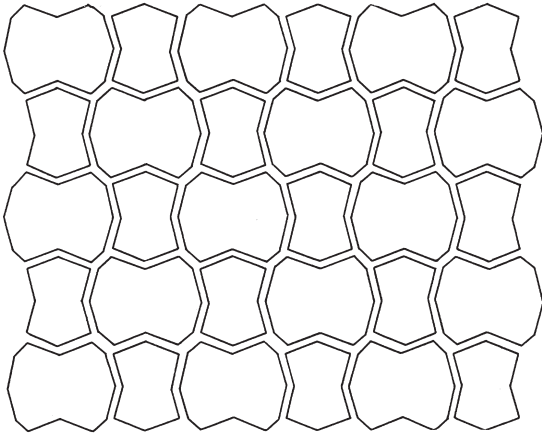

Maschinelle Verlegung, die preiswerte Alternative für große Flächen...

SUPRA – das Radial-System

Abmessung ca. 131 x 99 cm, 30 Steine pro Lage,
Steinstärken 8, 10 und 12 cm, mit und ohne Fase

SUPRA-Öko, das Radial-System Öko

Abmessung ca. 131 x 99 cm, 30 Steine pro
Lage, Steinstärken 8 und 10 cm, mit Fase

Universal-Fischgrät

Abmessung ca. 125 x 93 cm, 40 Normal- und 8
Halbsteine pro Lage, Steinstärken 8 und 10 cm, mit und
ohne Fase

H-Form

Abmessung ca. 131 x 90 cm, 36 Steine pro Lage,
Steinstärken 8 und 10 cm, mit und ohne Fase

Rasengitter

Abmessung ca. 120 x 80 cm, 4 Steine pro Lage,
Steinstärke 10 cm, mit Minifase

Rechteck-Fischgrät

Park Öko
Abmessung ca. 120 x 80 cm, 24 ganze und 2 halbe Steine
pro Lage, Steinstärke 10 cm, mit Fase

Sechseck
Abmessung ca. 120 x 91 cm,
28 Steine pro Lage, Steinstärke 8 cm, mit Fase

Quadro Radial
Abmessung ca. 120 x 80 cm,
24 Steine pro Lage, Steinstärken 8 und 10 cm, mit Fase