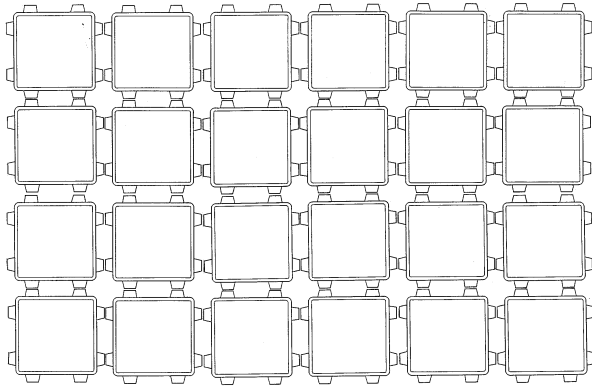

Abmessung ca. 131 x 99 cm, 30 Steine pro
Lage, Steinstärken 8 und 10 cm, mit Fase

Universal-Fischgrät

Abmessung ca. 125 x 93 cm, 40 Normal- und 8
Halbsteine pro Lage, Steinstärken 8 und 10 cm, mit und
ohne Fase

H-Form

Abmessung ca. 131 x 90 cm, 36 Steine pro Lage,
Steinstärken 8 und 10 cm, mit und ohne Fase

Rasengitter

Abmessung ca. 120 x 80 cm, 4 Steine pro Lage,
Steinstärke 10 cm, mit Minifase

Rechteck-Fischgrät

(10,5 x 21), Abmessung ca. 118 x 85 cm, 41 Normal-
und 6 Halbsteine pro Lage, Steinstärke 8 cm,
mit und ohne Fase

Maschinelle Verlegung, die preiswerte Alternative für große Flächen...

Park Öko (Drän- und Rasenfuge)
Abmessung ca. 120 x 80 cm, 24 ganze und 2 halbe Steine
pro Lage, Steinstärke 10 cm, mit Fase

Park Öko
Abmessung ca. 120 x 80 cm, 24 ganze und 2 halbe Steine
pro Lage, Steinstärke 10 cm, mit Fase

Sechseck
Abmessung ca. 120 x 91 cm,
28 Steine pro Lage, Steinstärke 8 cm, mit Fase

Quadro Radial
Abmessung ca. 120 x 80 cm,
24 Steine pro Lage, Steinstärken 8 und 10 cm, mit Fase