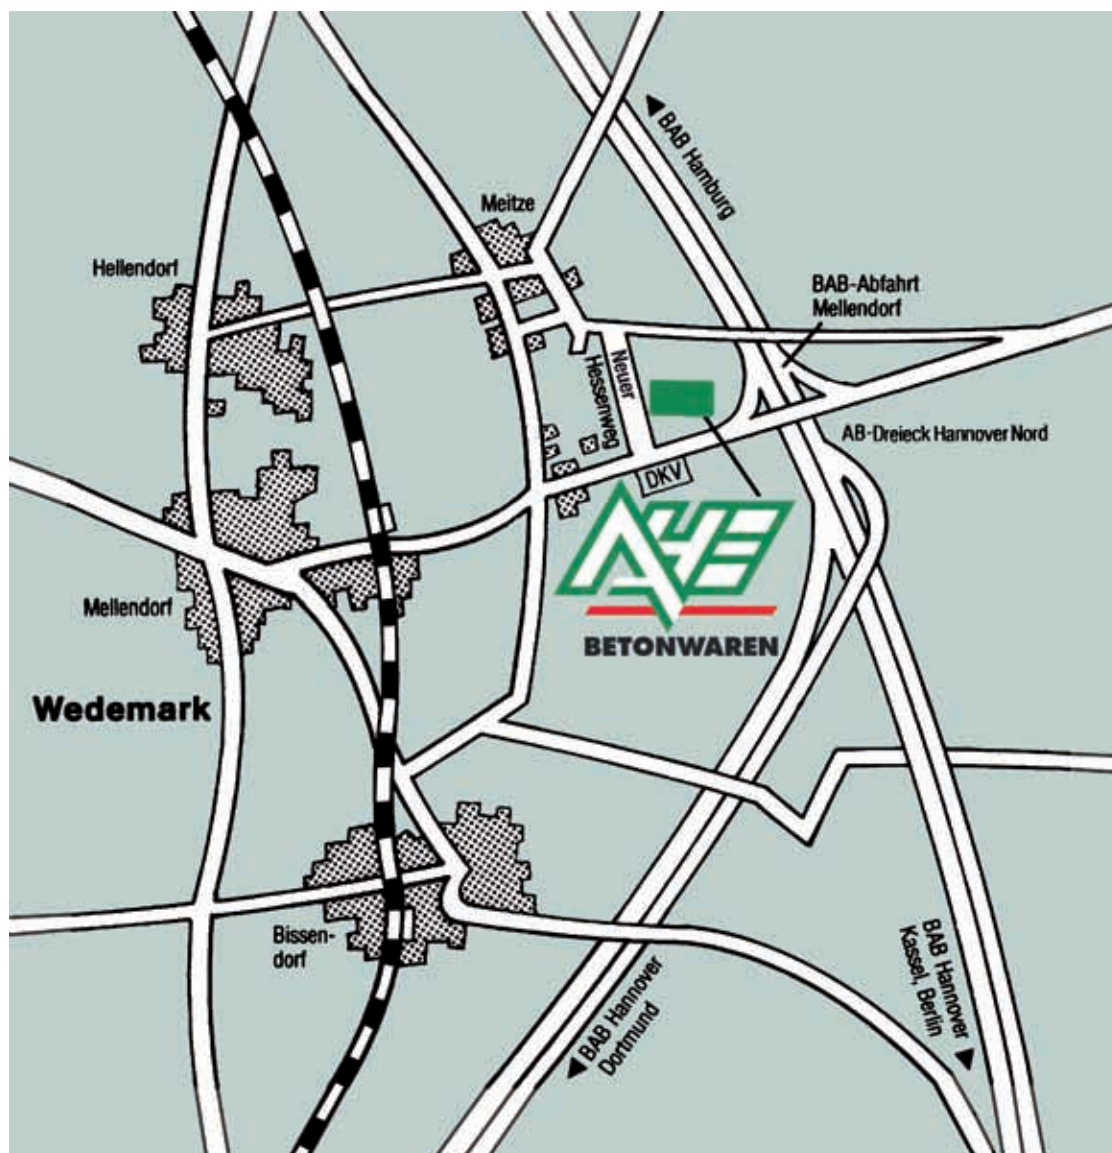

Anfahrtskizze: AHE Wedemark  
Werk Meitze:  
Neuer Hessenweg 12-14  
30900 Wedemark-Meitze  
Tel. 0 51 30/ 37 90 -0

So finden Sie uns in Wedemark-Meitze